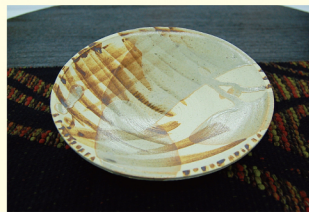

清白
径32×高20cm

萌木(Yoko)
幅27×高28cm

遊水
径31×高19cm

お気に召すまま(Yoko)

おもてなし(Yoko)

福田典幸・洋子 陶芸展

- 2015年3月19日(木)→25日(水)
- 近鉄上本町店 6階 美術画廊

POST CARD